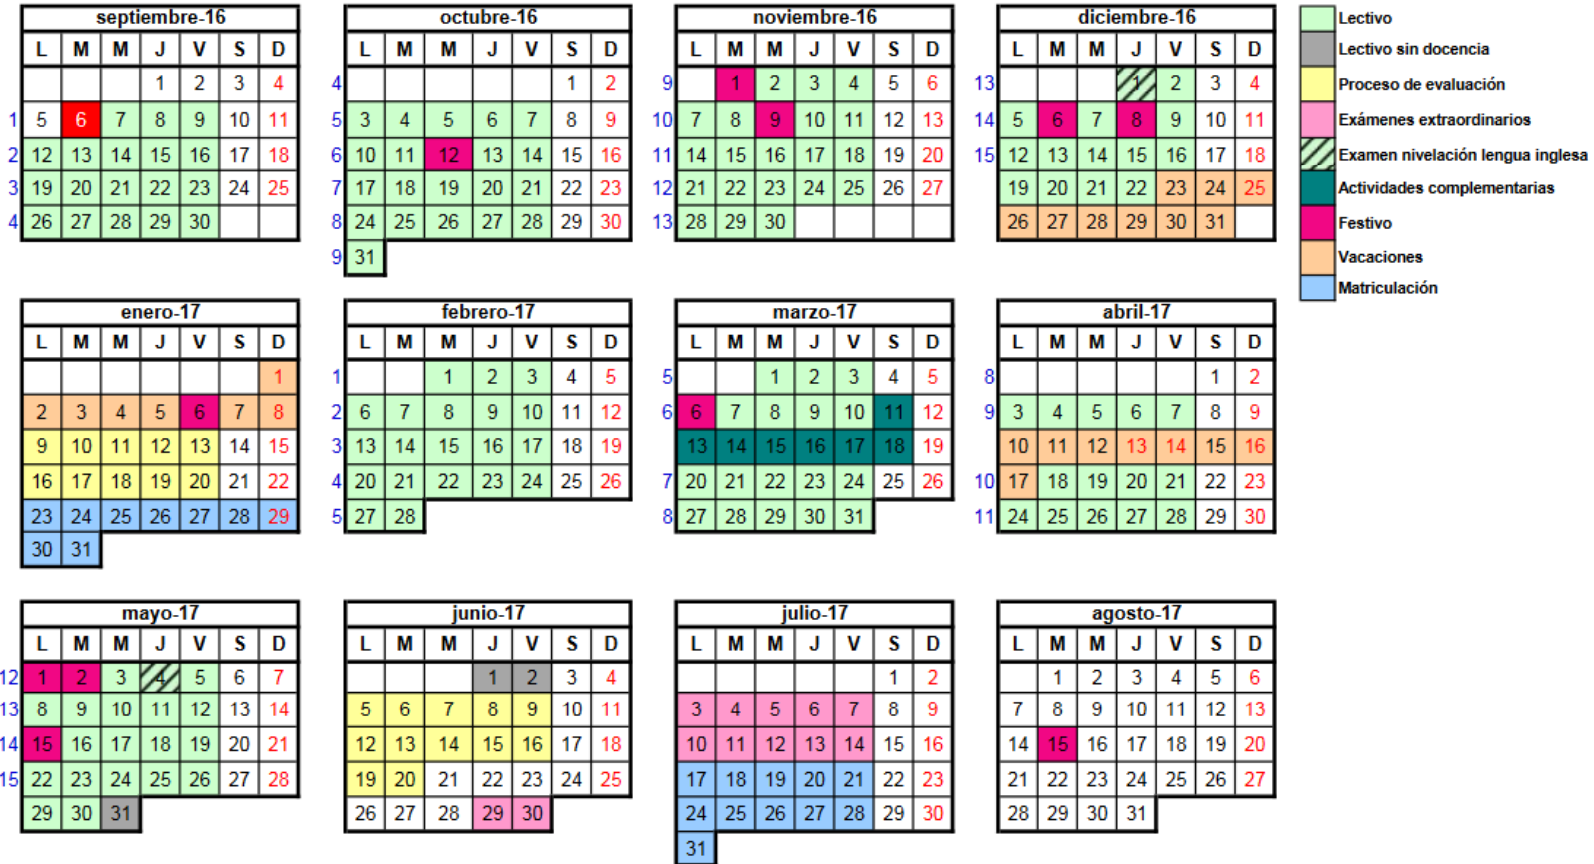

E.T.S. DE INGENIEROS INFORMÁTICOS  
Universidad Politécnica de Madrid

**DOBLE GRADO EN INGENIERÍA INFORMÁTICA Y ADMINISTRACIÓN Y DIRECCIÓN DE EMPRESAS**

**CURSO 2016-2017**

Comienzo las clases: **6 de septiembre de 2016 - Proyecto Inicio para alumnos de Nuevo Ingreso**  
**1 de febrero de 2017 - comienzo clases 2º semestre**

Leyenda:

NOTA: El viernes 3 de febrero de 2017 se seguirán los horarios de un "lunes" en todos los cursos y en todas las asignaturas, por compensación de festivos  
El jueves 20 de abril de 2017 se seguirán los horarios de un "lunes" en todos los cursos y en todas las asignaturas, por compensación de festivos  
El miércoles 3 de mayo de 2017 se seguirán los horarios de un "lunes" en todos los cursos y en todas las asignaturas, por compensación de festivos